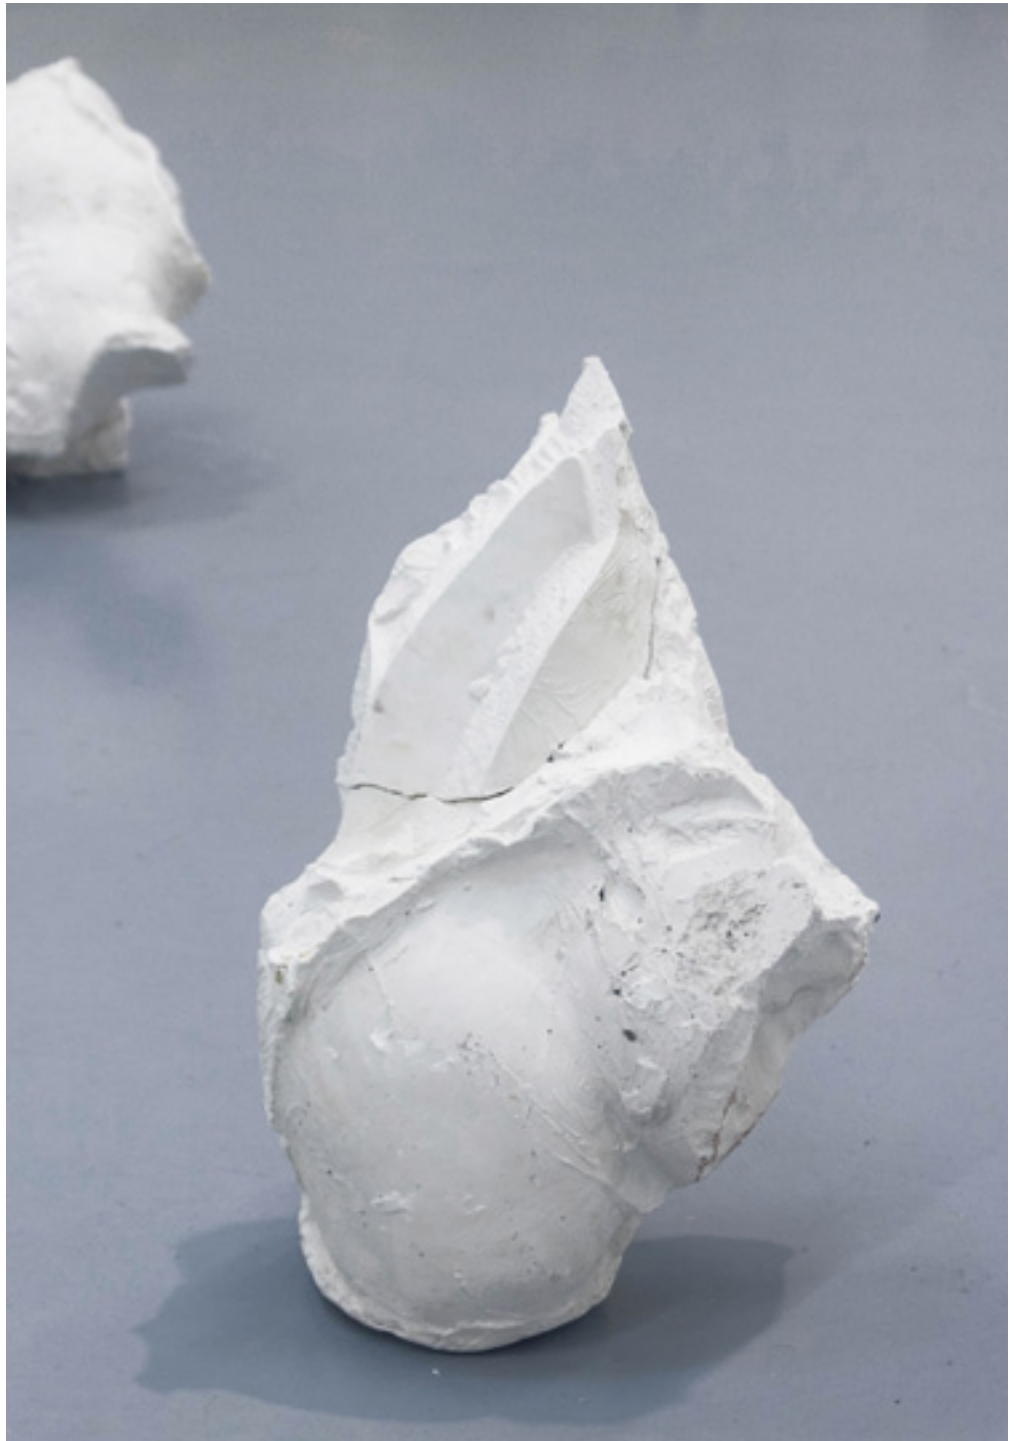

Galería Ángeles Baños\_Javier Arbizu\_Sister Song

La muestra Sister Song toma como punto de partida las ideas de silla, cama y almohada. Tres tipos de objeto que tienen probablemente su origen en las culturas Nilóticas y en el antiguo Egipto (la silla de tijera, el angarib y el reposacabezas,) Un origen mítico cargado de símbolos que actualmente pasa inadvertido debido a que son objetos que están perfectamente integrados en nuestra cotidianidad, habiendo aparentemente perdido su capacidad mágica.

Para su primera exposición individual en la galería Ángeles Baños, Arbizu ha planteado una instalación específica que pretende conectar el pasado mítico de estas piezas de mobiliario con su presente al enfrentar las ideas de mutabilidad e inmutabilidad. Arbizu entiende el poder de los mitos e impregna su trabajo con una narrativa sugestiva de dioses perdidos y liturgias desatendidas, fruto del estudio del pasado y de la observación de la realidad. Sus piezas tienen una calidad fetiche y actúan como depósito de un anhelo colectivo para la belleza y la búsqueda de significado. Sus obras son loas a objetos desaparecidos, ídolos imaginarios o rituales inventados que pertenecen indistintamente al mundo de los sueños y al de la vigilia.

En esta muestra se presenta a su vez la película de 16mm Untitled, cuya audio está elaborado manualmente mediante collage y raspado en la pista de sonido del celuloide. Película ideada para que en cada reproducción presente sutiles variaciones en la imagen y el sonido, resultado del roce físico y el solapado de las capas de la película en el proyector.

\_GaleríaÁngelesBaños

Javier Arbizu\_Sister Song\_18/03/16\_17/05/16

[www.galeriaangelesb.com](http://www.galeriaangelesb.com)